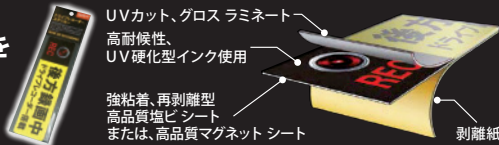

ドライブ レコーダー ステッカー

危険な運転をする他車への牽制！
ドライブレコーダーに加えステッカーを貼る事で周囲の車に安全運転を促します。
ダブル使用で効果抜群!!

素敵なパッケージ入り!

話題の
新商品!

HOT
item

SAFETY

ガラス内貼り タイプ

高品質な素材を使用 日本国内の専門工場で作成しています。高品質ガラス内張り用シートに UV印刷で抜群の耐候性を持たせました。気泡が入りにくく、また、剥がれにくいように角丸加工を施工してあります。