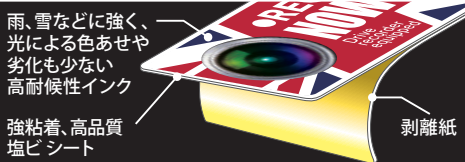

あおり運転や危険な運転への警告、抑止を車に合わせてオシャレに演出!!

ドライブレコーダー ステッカー 新デザイン追加リリース!!

ドライブレコーダー ステッカー

SAFETY

HOT item

話題の
新商品!

危険な運転をする他車への牽制!
ドライブレコーダーに加え
ステッカーを貼る事で周囲の車に
安全運転を促します。
ダブル使用で効果抜群!!

ステッカー外貼り タイプ

高品質な素材を使用し、日本国内の専門工場で製作しています。洗車や日焼けにも安心の高耐久ステッカー。気泡が入りにくく、また、剥がれにくいように角丸加工を施工してあります。

[603401] NOW ON RECORDING ステッカー (United Kingdom) サイズ: W133mm×H32mm 1P ¥800

[603402] NOW ON RECORDING ステッカー (Germany) サイズ: W133mm×H32mm 1P ¥800