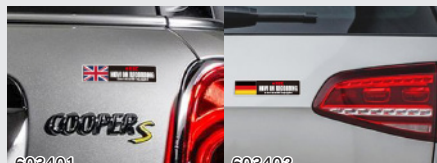

[603406] NOW ON RECORDING ステッカー (United States of America) サイズ: W133mm×H32mm 1P ¥800