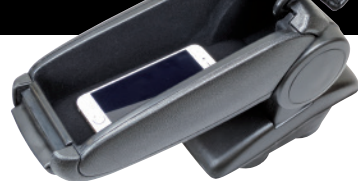

センター コンソールのドリンクホルダーやストレージにはめ込むだけの簡単取り付け!

## OMTEC “ARMTEC” アームレスト ボックスについて

OMTECのアームレスト ボックスは、最高品質の材料で作られており、長時間のドライブも快適に過ごせます。  
また、アームレスト内部にはスマートフォンや小物の収納に便利なコンソール ボックスがあり、  
機能性と実用性を合わせ持った製品です。

- 車種専用設計によりDIYで簡単取り付け可能!
- 90°チルトアップ機能搭載!

**FIAT**  
500/500C 312 '08~'15  
ARMTEC アームレスト ボックス E  
[330301] ブラック 1P ¥16,800